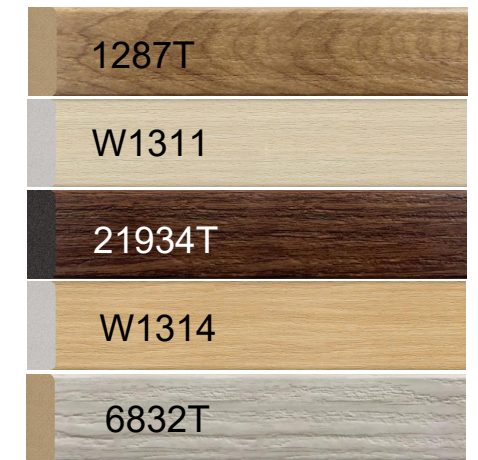

JC1321

TIPOLOGIA

cassettonato 600x600 mm
 pannello 600x3000 mm

SUPPORTI
 PET6009
 PET6009F Fireproof

COLORI

- JC1321-RC Rovere caldo
- JC1321-FR Frassino
- JC1321-N Noce
- JC1321-AC Acero
- JC1321-RS Rovere sbiancato