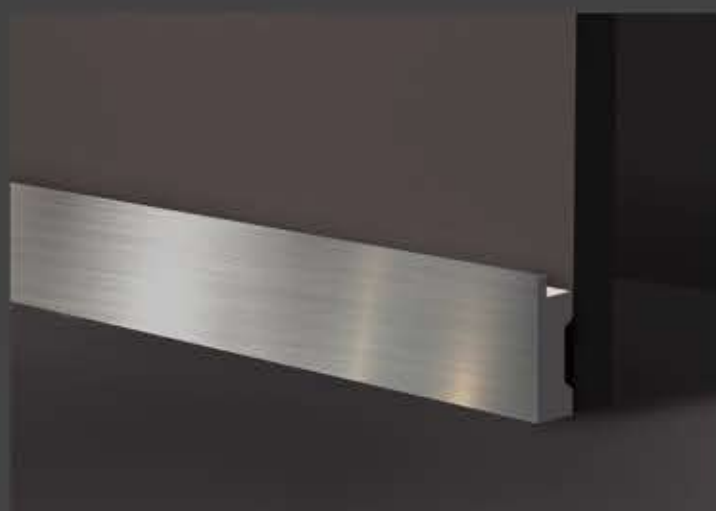

www.ard-italia.com

Mercury

Saturn

Jupiter

Moon

**JC1088**

2800x170x12 mm

TOUCH EFFETTO PELLE

**JC1088**

2800x170x12

**JX218**

2800x39x17 mm