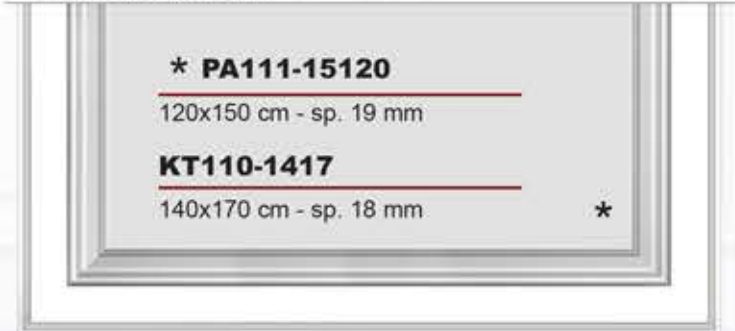

KT110-100
100x75 cm - sp. 18 mm

* **PA111-15100**
100x150 cm - sp. 19 mm

KT110-1217
120x170 cm - sp. 18 mm

* **PA111-100**
100x55 cm - sp. 19 mm

KT110-120
120x75 cm - sp. 18 mm

* **PA111-15120**
120x150 cm - sp. 19 mm

KT110-1417
140x170 cm - sp. 18 mm

* **PA111-120**
120x55 cm - sp. 19 mm

KT110-140
140x75 cm - sp. 18 mm

PROFILI DI COMPOSIZIONE PARETE

JX111
2000x83x19x13 mm

Le Boiserie
serie TEOREMA

Grande CLASSE e ricercatezza nella serie TEOREMA che rende preziosa ogni parete. Una serie di pannelli e profili conferisce un'impronta unica e comunica il tuo carattere.