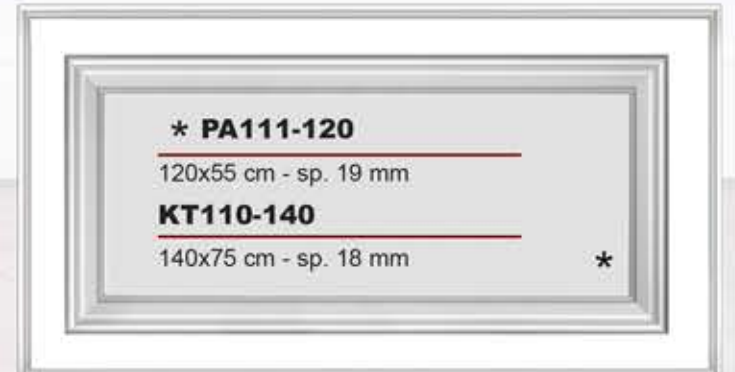

KT110-100
100x75 cm - sp. 18 mm

* **PA111-15100**
100x150 cm - sp. 19 mm

KT110-1217
120x170 cm - sp. 18 mm

* **PA111-100**
100x55 cm - sp. 19 mm

KT110-120
120x75 cm - sp. 18 mm

* **PA111-15120**
120x150 cm - sp. 19 mm

KT110-1417
140x170 cm - sp. 18 mm

* **PA111-120**
120x55 cm - sp. 19 mm

KT110-140
140x75 cm - sp. 18 mm

PROFILI DI COMPOSIZIONE PARETE

JX111
2000x83x19x13 mm

Le Boiserie
serie TEOREMA

Grande CLASSE e ricercatezza nella serie TEOREMA che rende preziosa ogni parete. Una serie di pannelli e profili conferisce un'impronta unica e comunica il tuo carattere.