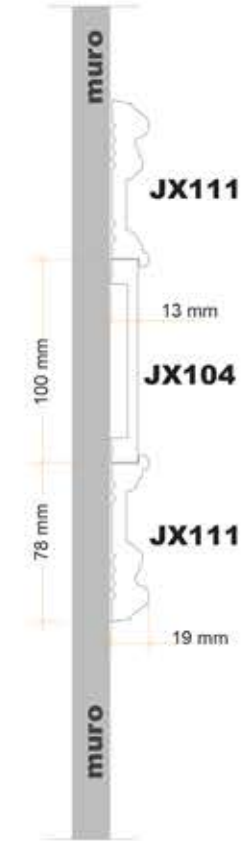

**PA2515**  
25x150 cm  
sp. 19 mm

**PA4015**  
40x150 cm  
sp. 19 mm

**PA7025**  
25x65 cm - sp. 19 mm

**PA7040**  
40x65 cm - sp. 19 mm

**PA7150**  
65x150 cm - sp. 19 mm

**PA7060**  
65x65 cm - sp. 19 mm

**PA7041**  
40x40 cm - sp. 19 mm

**PA6525**  
25x25 cm - sp. 19 mm

**PA9015**  
90x150 cm - sp. 19 mm

**PA7070**  
90x65 cm - sp. 19 mm

**PA12015**  
120x150 cm - sp. 19 mm

**PA7120**  
120x65 cm - sp. 19 mm

BOISERIE SPAZIO  
Profili e pannelli si fondono con le pareti e danno vita alla nuova collezione dello SPAZIO

PROFILI DI COMPOSIZIONE PARETE

**JX111**  
2000x83x19x13 mm