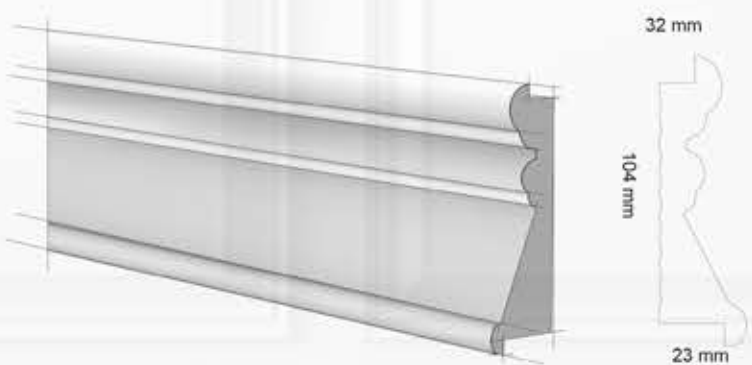

40x65 cm - sp. 32 mm

PA195-6565

65x65 cm - sp. 32 mm

PA195-9065

90x65 cm - sp. 32 mm

PA195-1265

120x65 cm - sp. 32 mm

SCHEMA DI MONTAGGIO

Le Boiserie plus

PANNELLI MURALI DI ALTA QUALITA'

Dalle infinite combinazioni

SERVIZIO TAILOR MADE

Serie esclusiva di pannelli e profili per realizzare Boiserie di lusso in modo semplice e personale.

PROFILI DI COMPOSIZIONE PARETE