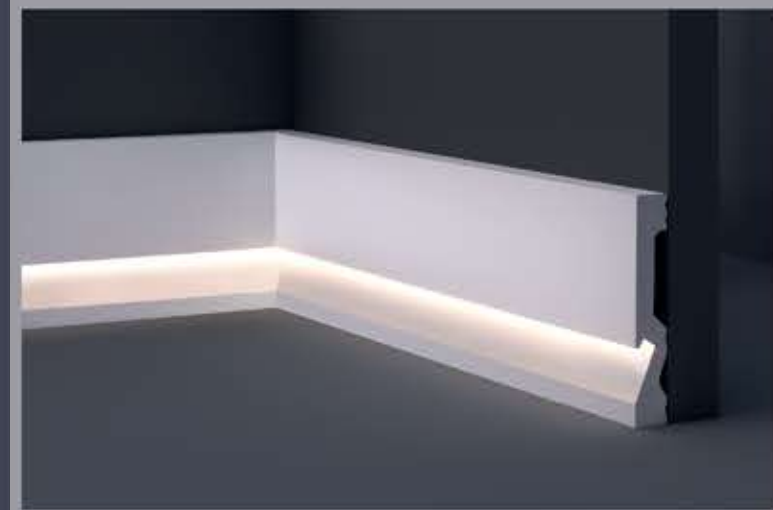

JX181

2000x100x18 mm