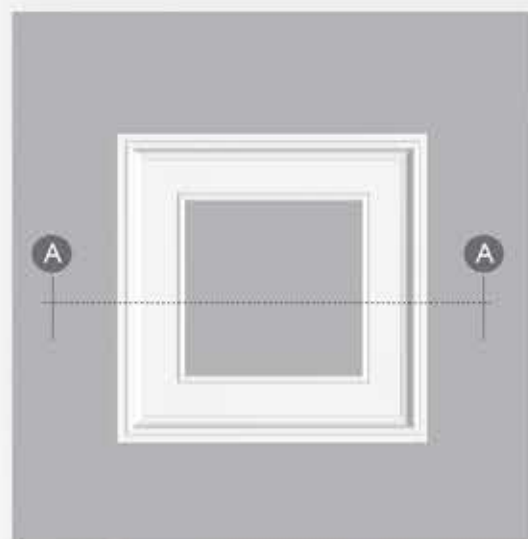

ARD
Alfredo Russo Design
www.ard-italia.com

 **DOOR MOULDING**

Consultate il nostro catalogo digitale.

Consult our digital catalog.
ard-italia.it

ARD
Alfredo Russo Design
www.ard-italia.com

PA222-40 Profilo utilizzato JX222
40 x 40 cm

PA222-50 Profilo utilizzato JX222
50 x 50 cm

PA222-60 Profilo utilizzato JX222
60 x 60 cm

KIT	SIZE cm	SIZE cm
KT222-80	80	2 x 240
KT222-90	90	2 x 240
KT222-100	100	2 x 240
KT222-110	110	2 x 240
KT222-120	120	2 x 240
KT222-150	150	2 x 240
KT222-200	200	2 x 240

KT222 pretagliati
Profilo utilizzato JX222

- A** misura interna
- B** misura esterna

JX222 - PROFILE PROJECT

JX222
2400x100x30 mm

Sezioni